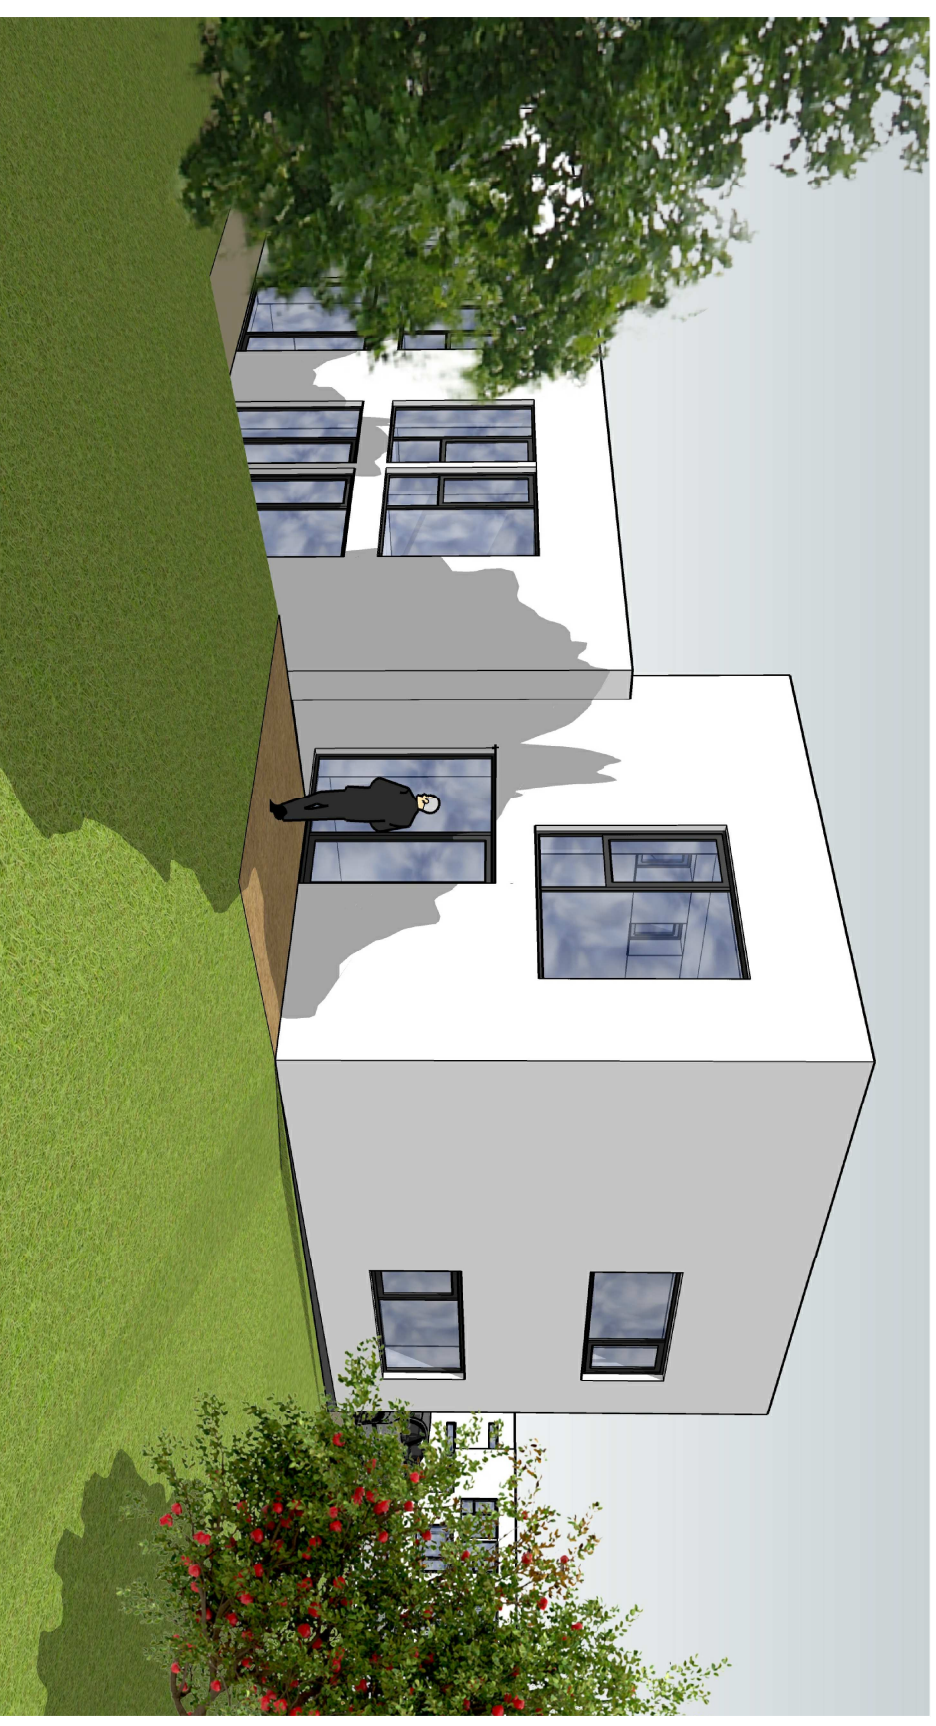

BYTOVÝ DŮM BEZ BARIÉR — VELATICE — ARCHITEKTONICKÁ STUDIE
návrh bytového domu v obci Velatice, Ing. arch. Karel Bidlo, Ing. arch. Jiřka Bidlová, Ph.D.

bidlo
ARCHITEKTI

červen 2023

A3

VIZUALIZACE