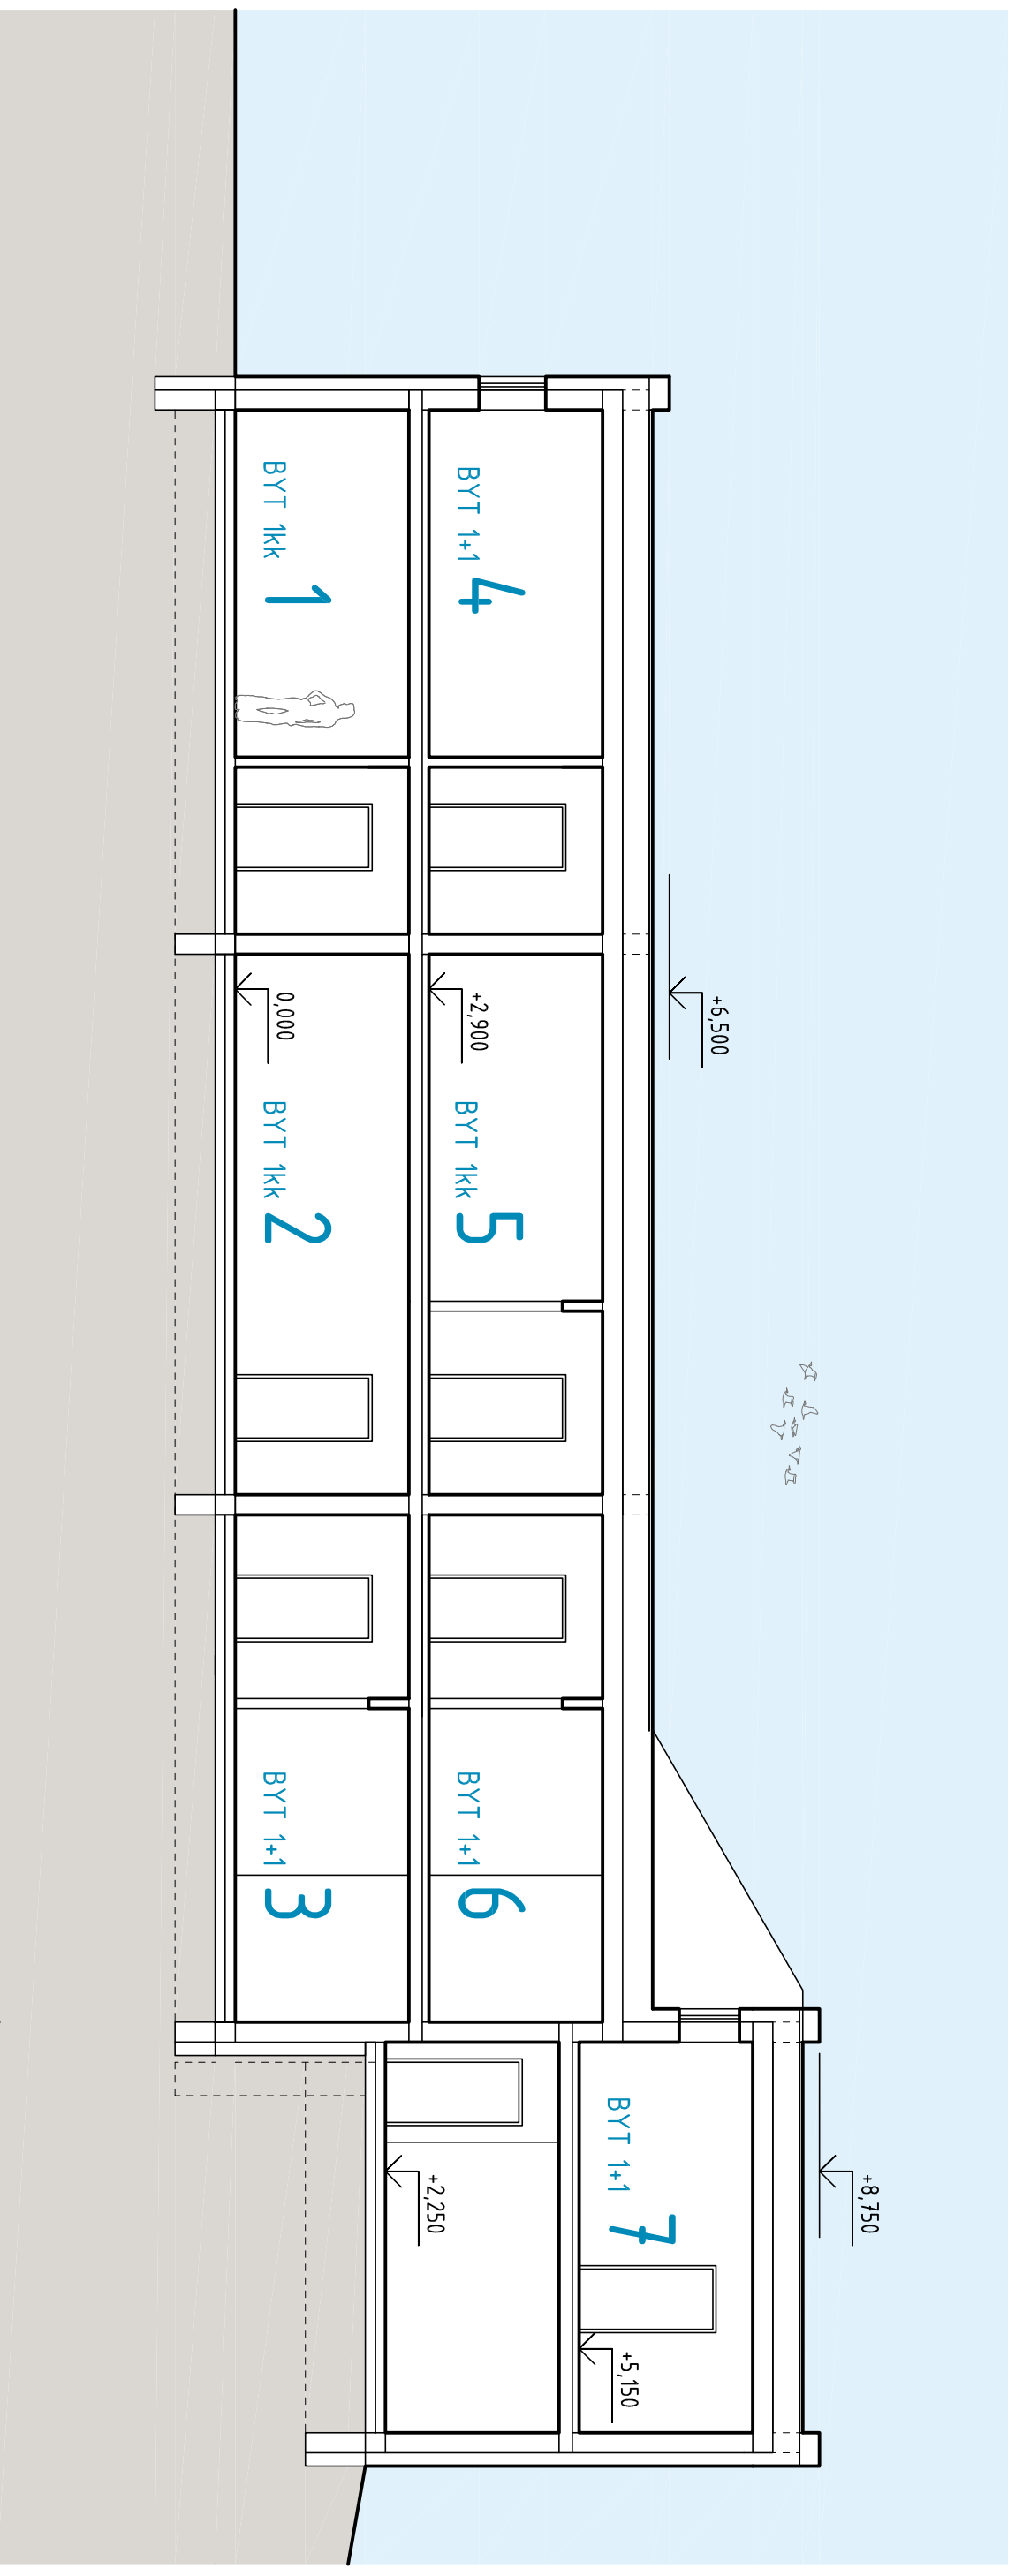

ŘEZ PODÉLNÝ_SCHODY

BYTOVÝ DŮM BEZ BARIÉR _ VELATICE _ ARCHITEKTONICKÁ STUDIE
návrh bytového domu v obci Velatice, Ing. arch. Karel Bidlo, Ing. arch. Jiřka Bidlová, Ph.D.

bidlo
ARCHITEKTI

červen 2023

A3 m 1 : 100