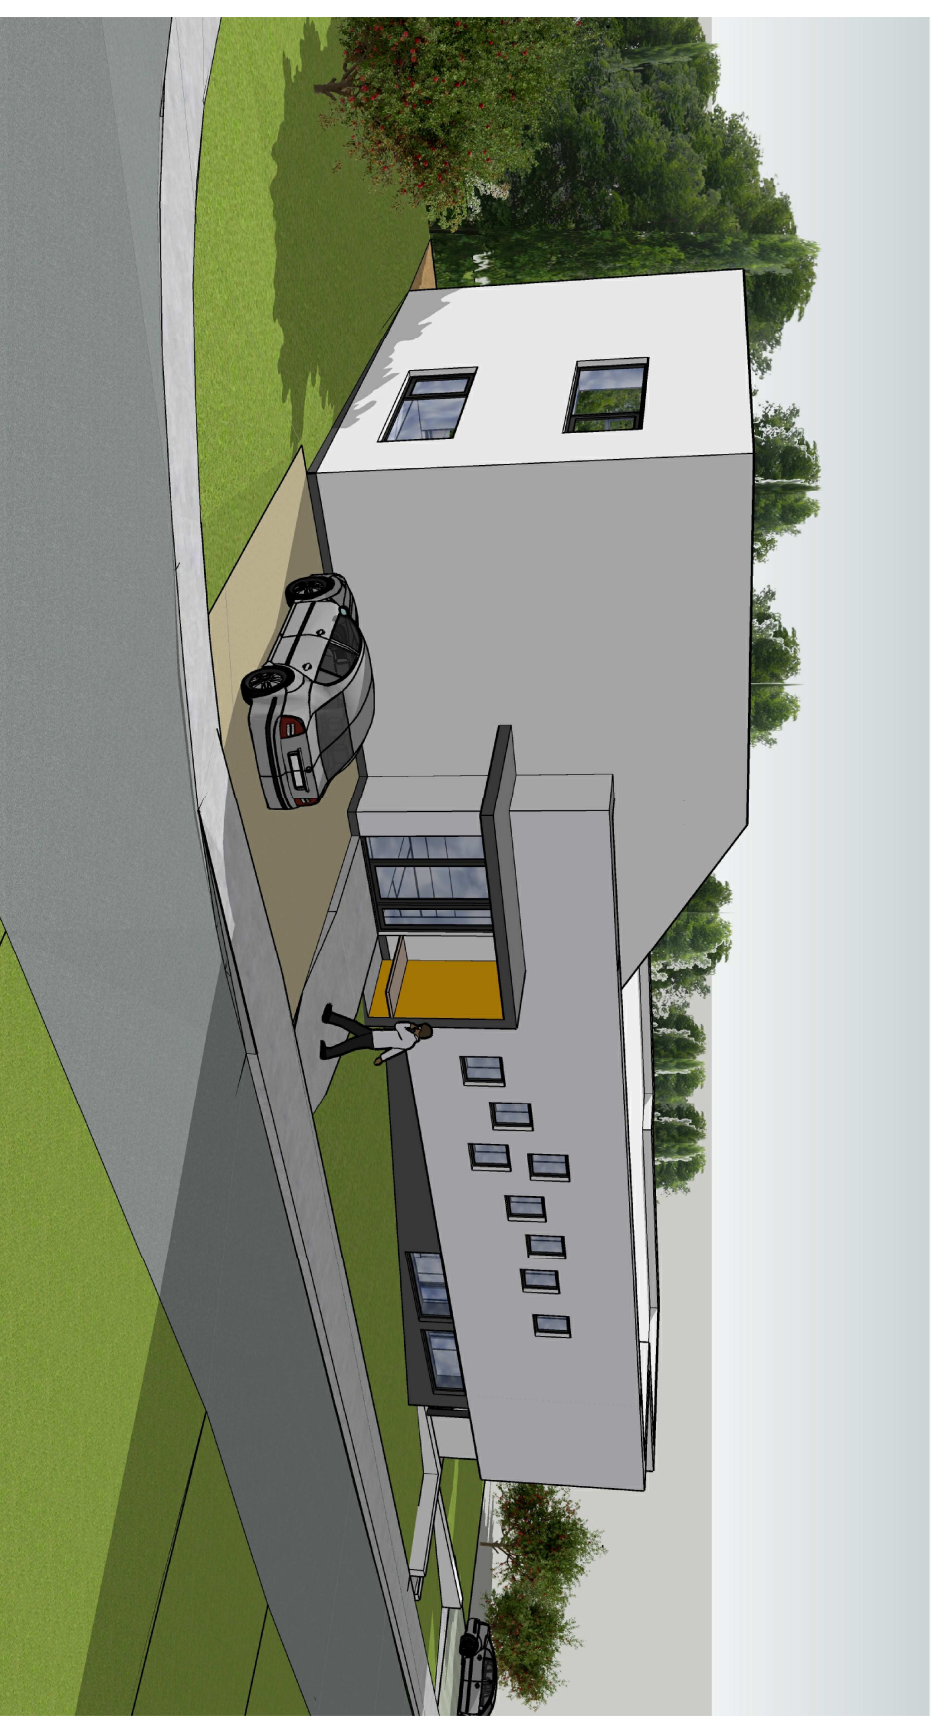

BYTOVÝ DŮM BEZ BARIÉR — VELATICE — ARCHITEKTONICKÁ STUDIE
návrh bytového domu v obci Velatice, Ing. arch. Karel Bidlo, Ing. arch. Jiřka Bidlová, Ph.D.

bidlo
ARCHITEKTI

červen 2023

A3

VIZUALIZACE