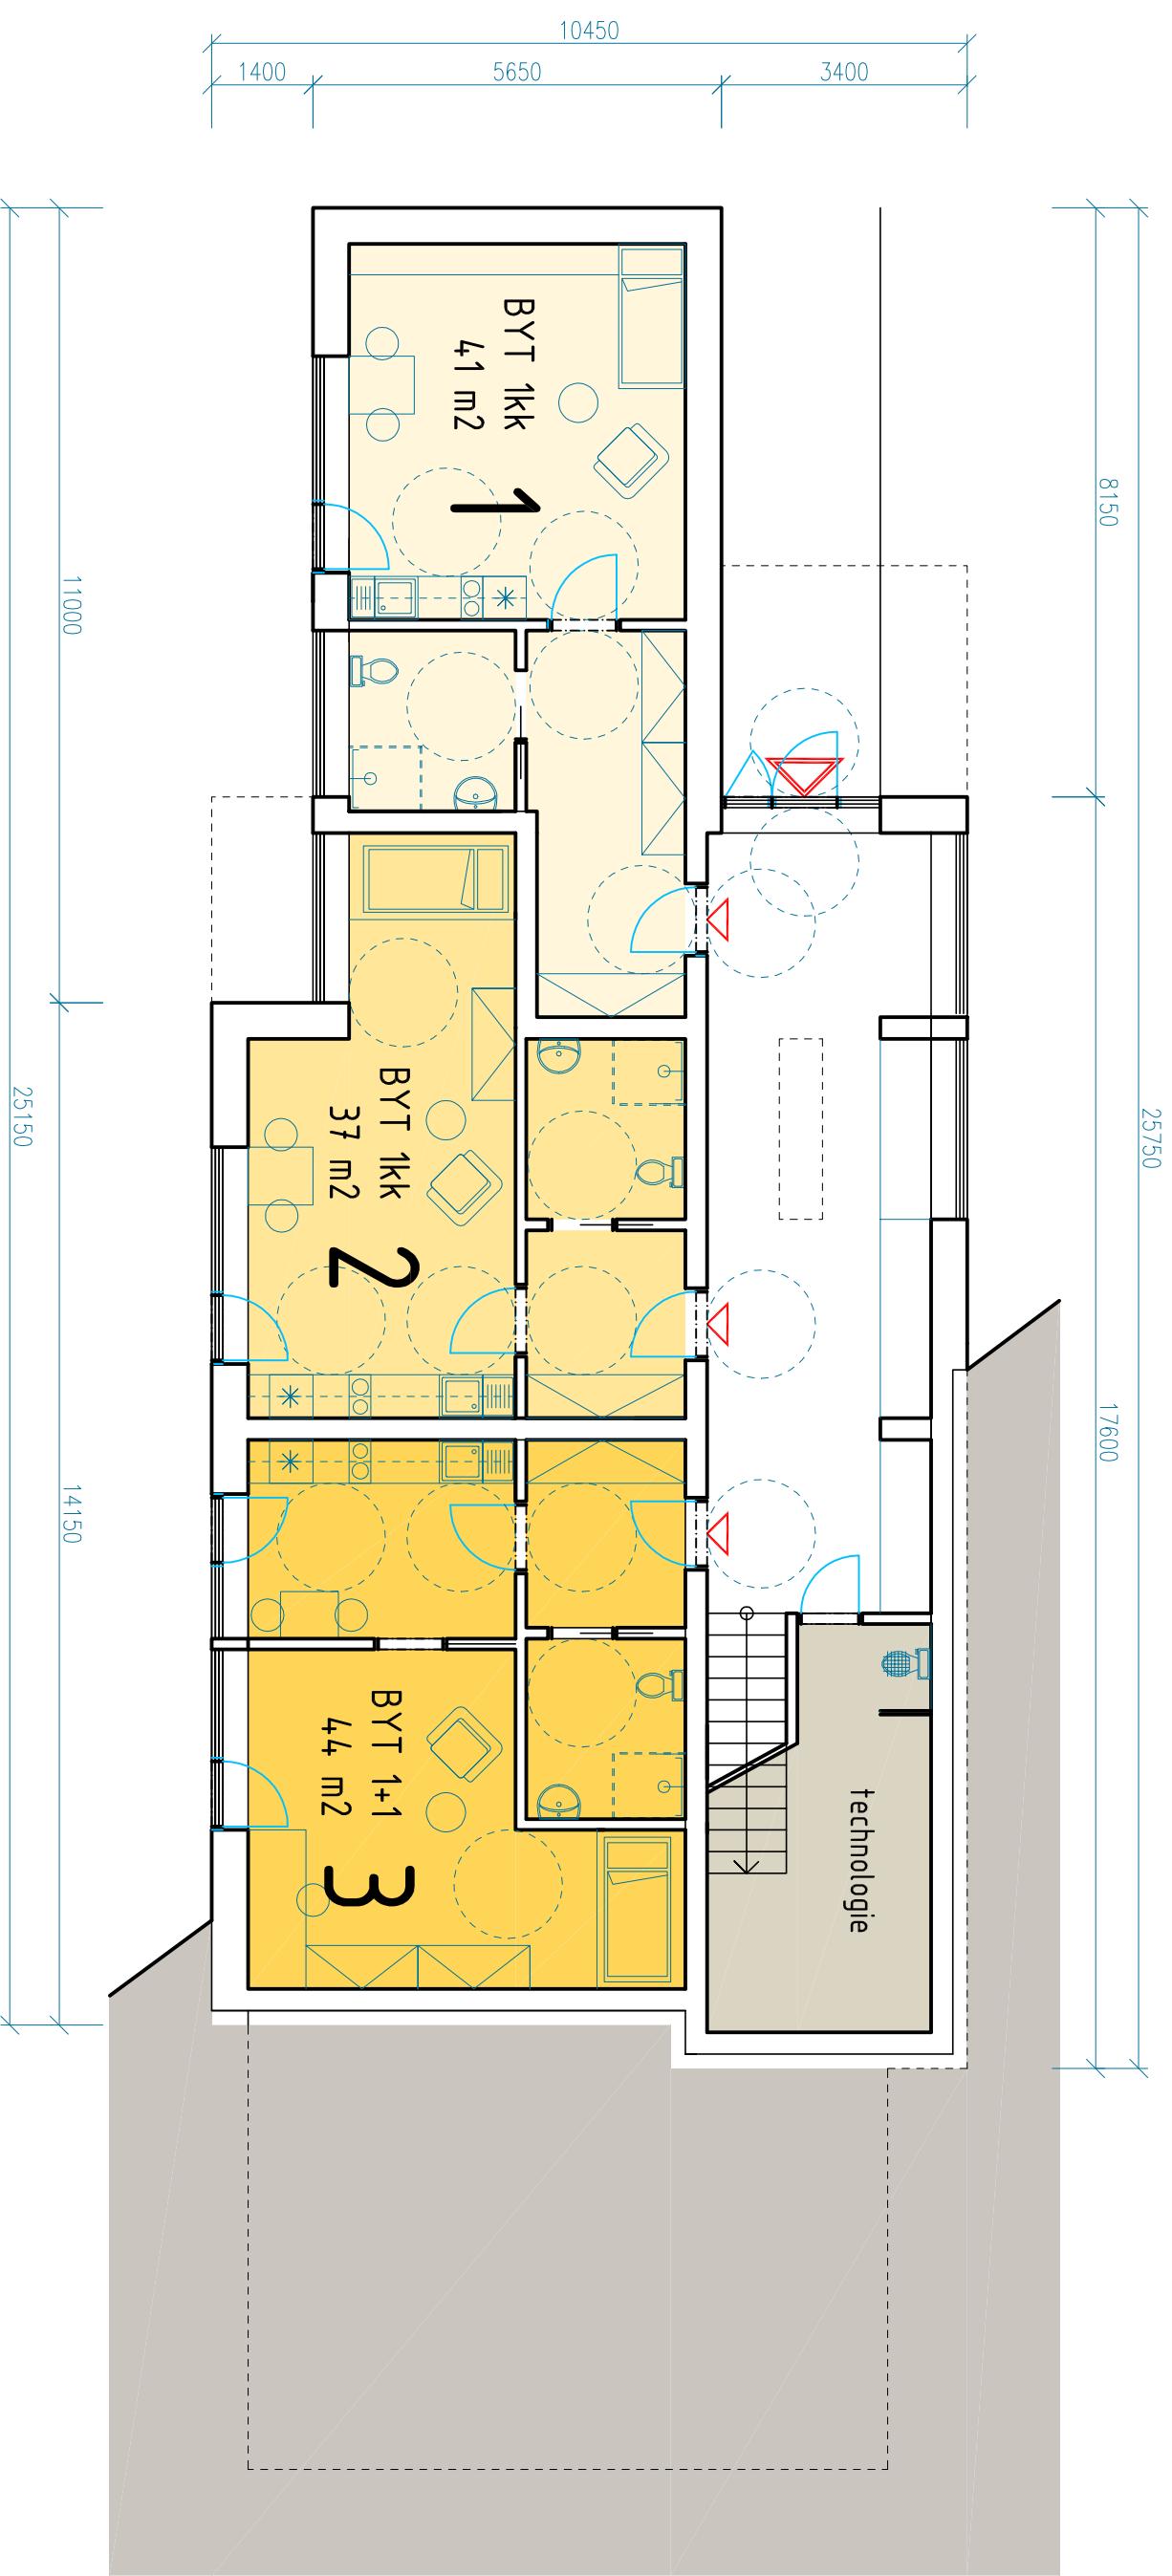

258.74
258.28
258.415
257.69
257.26
257.44

BYTOVÝ DŮM BEZ BARIÉR VĚLATICE

návrh bytového domu v obci Vělatice, Ing. arch. Karel Bidlo, Ing. arch. Jiřka Bidlová, Ph.D.

— vodovod
- - - ochranné pásmo 1,5m

červen 2023
A3 m 1 : 200

červen 2023

A3 m 1 : 100

PŮDORYS 1 PP

BYTOVÝ DŮM BEZ BARIÉR — VELATICE — ARCHITEKTONICKÁ STUDIE
návrh bytového domu v obci Velatice, Ing. arch. Karel Bidlo, Ing. arch. Jiřka Bidlová, Ph.D.

bidlo
ARCHITEKTI