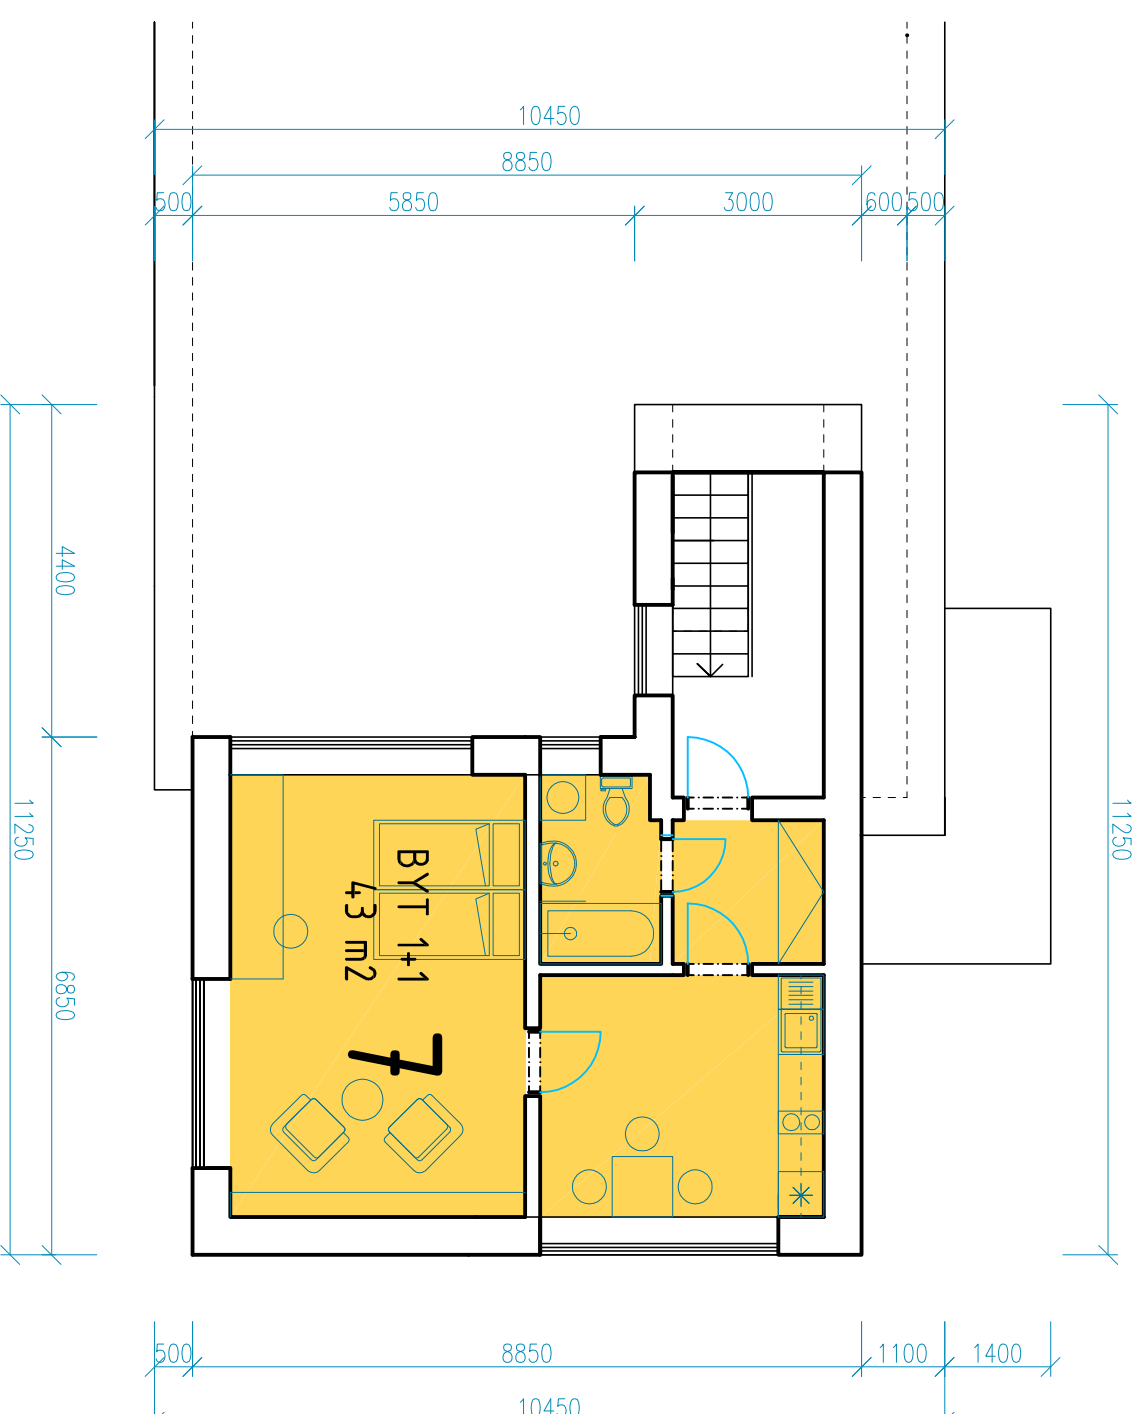

BYTOVÝ DŮM BEZ BARIÉR — VELATICE — ARCHITEKTONICKÁ STUDIE
návrh bytového domu v obci Velatice, Ing. arch. Karel Bidlo, Ing. arch. Jiřka Bidlová, Ph.D.

červen 2023

A3 m 1 : 100

PŮDORYS 2 NP