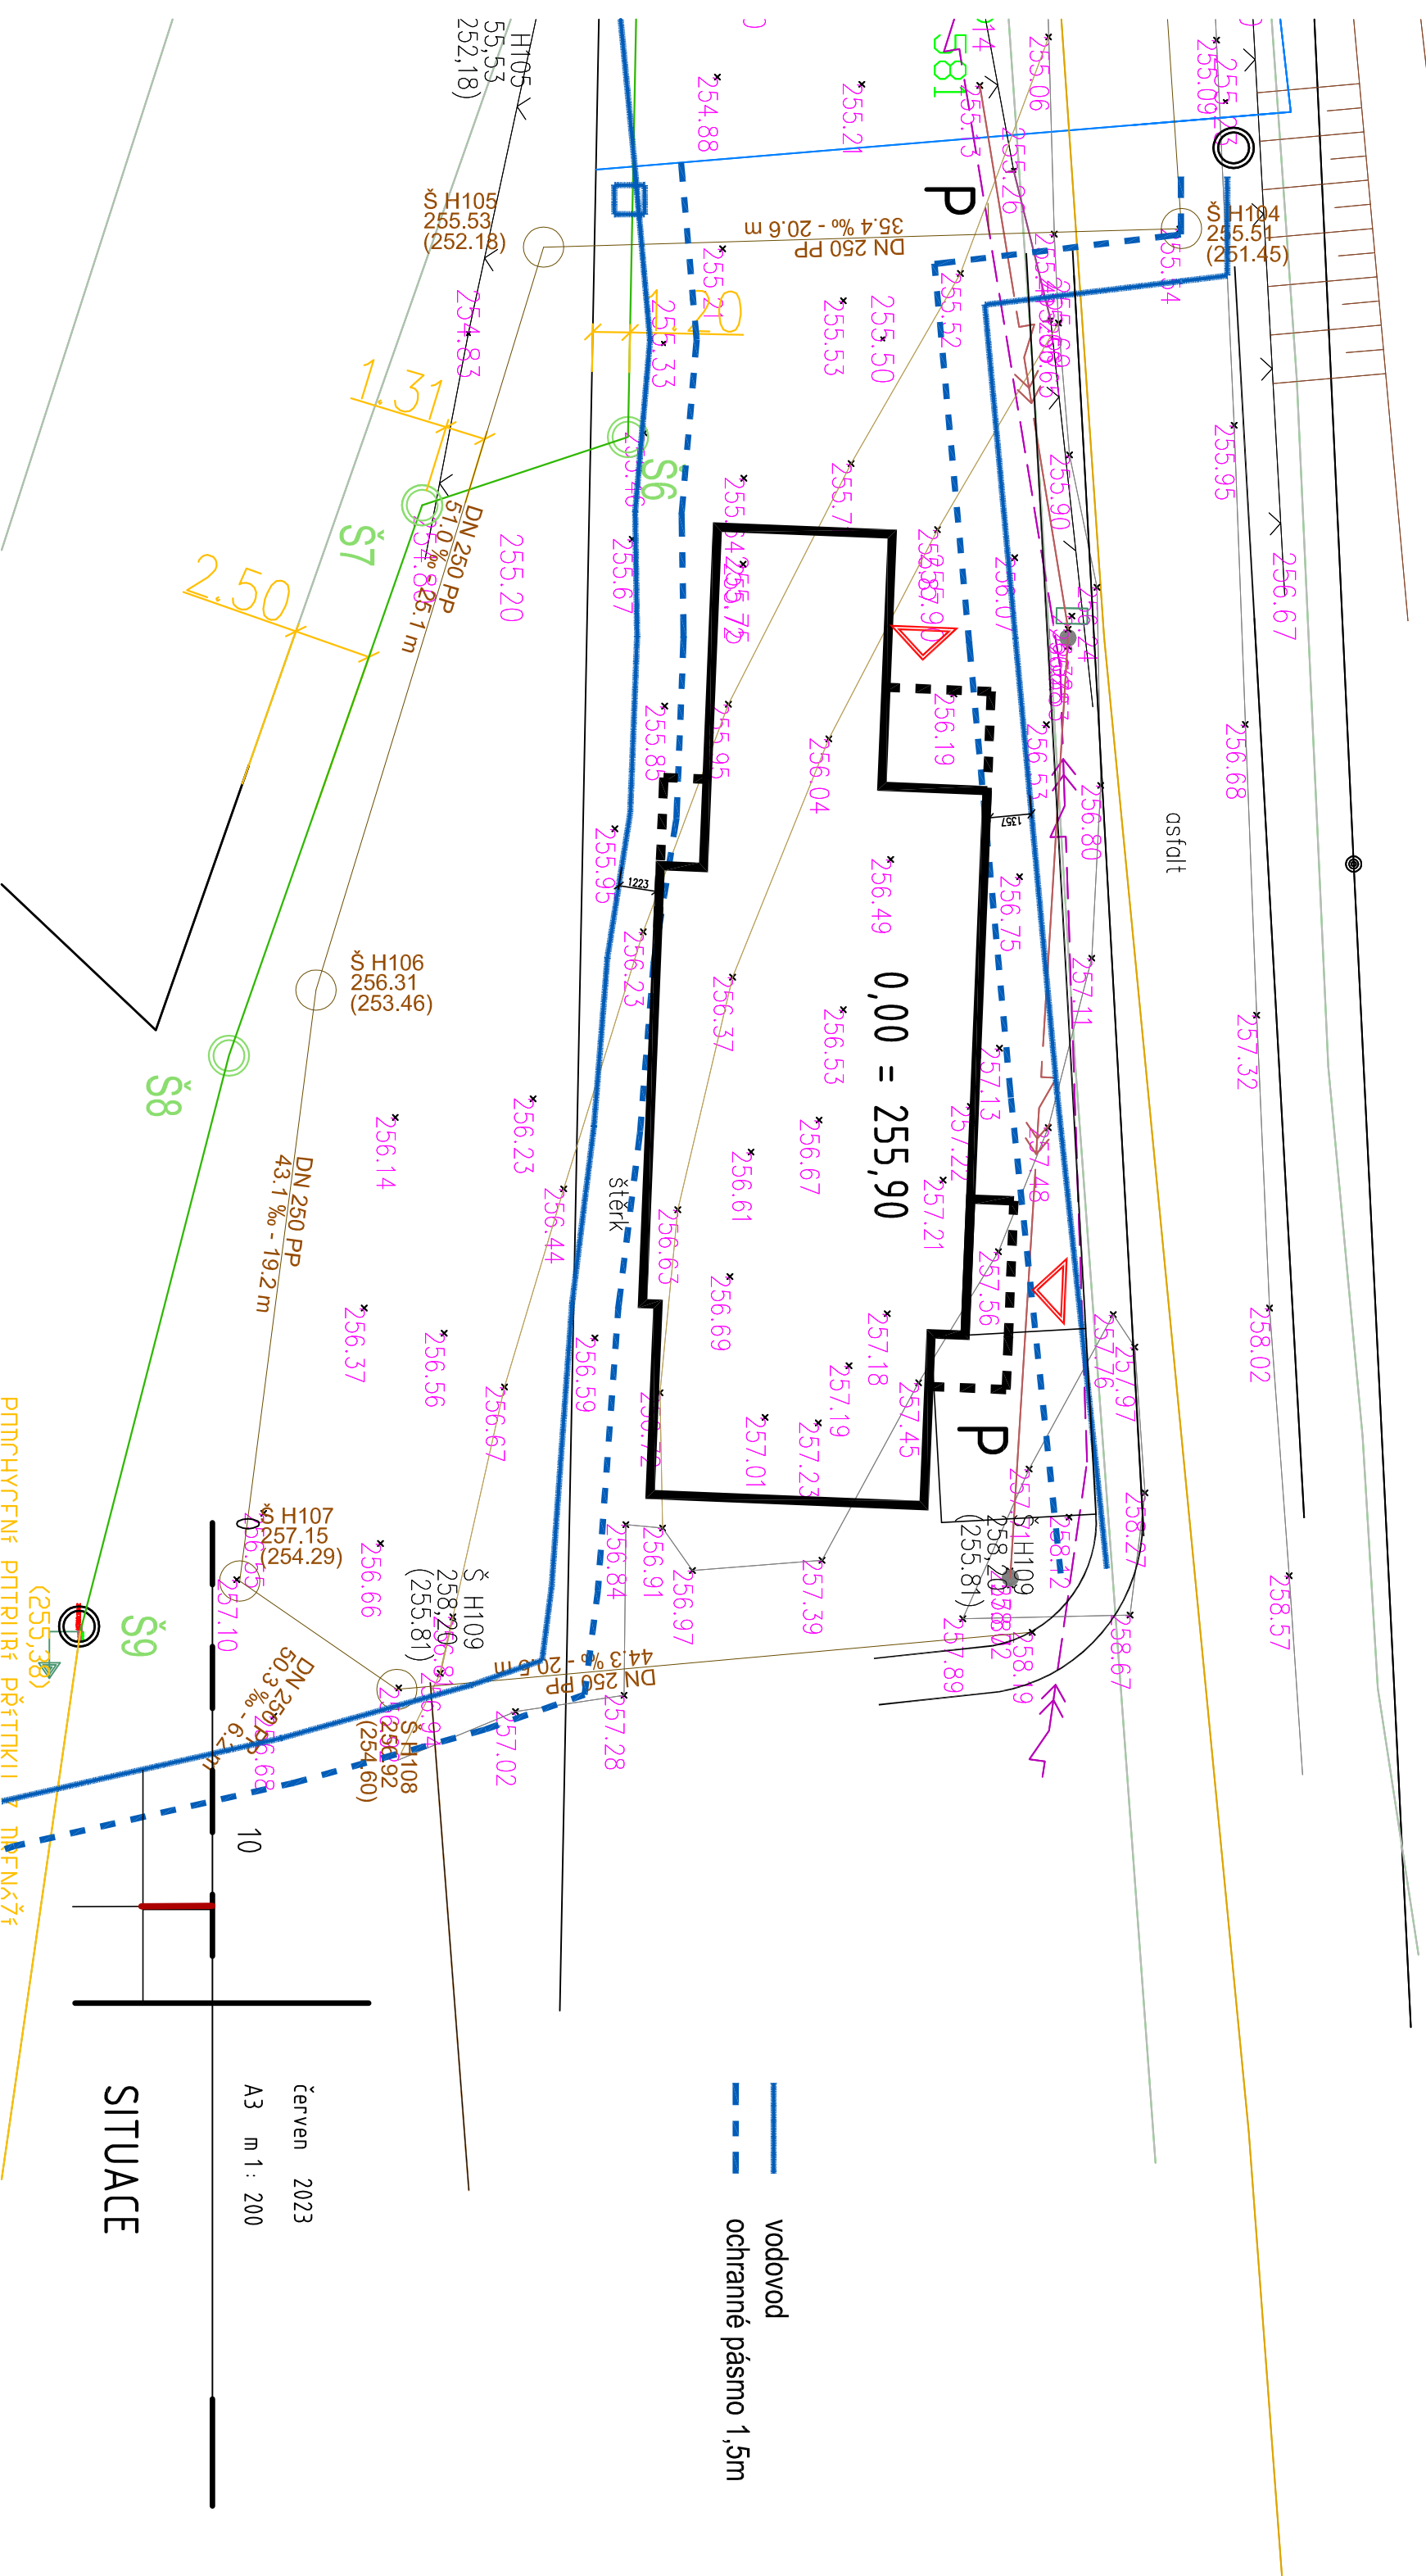

258.74
258.28
258.415
257.69
257.26
257.44

BYTOVÝ DŮM BEZ BARIÉR VĚLATICE

návrh bytového domu v obci Vělatice, Ing. arch. Karel Bidlo, Ing. arch. Jiřka Bidlová, Ph.D.

— vodovod
- - - ochranné pásmo 1,5m

červen 2023
A3 m 1 : 200