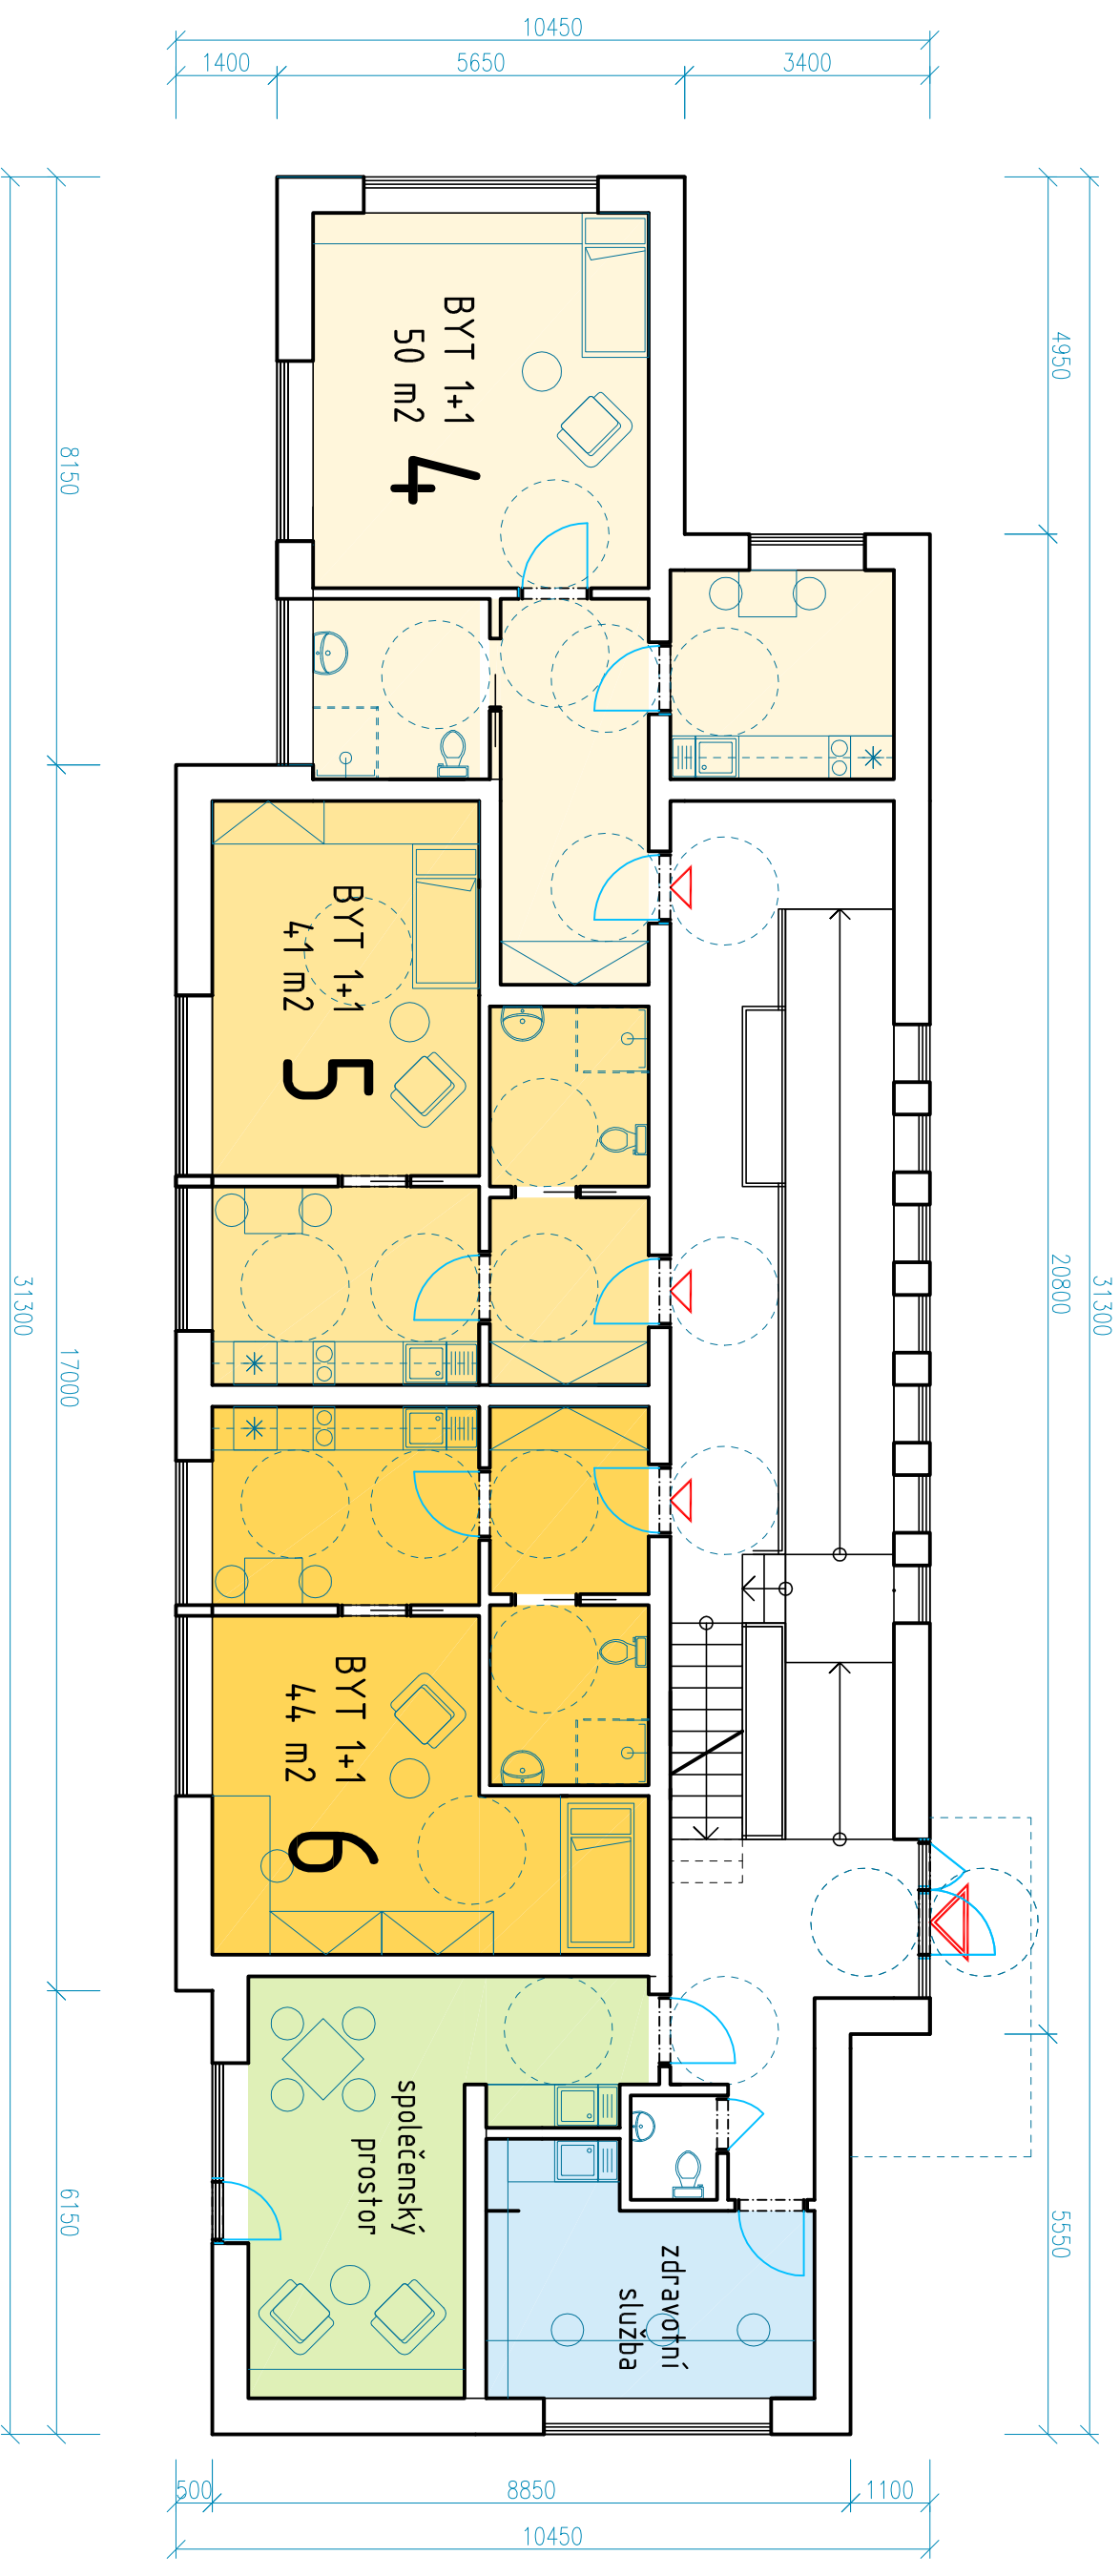

258.74
258.28
258.415
257.69
257.26
257.44

BYTOVÝ DŮM BEZ BARIÉR VĚLATICE

návrh bytového domu v obci Vělatice, Ing. arch. Karel Bidlo, Ing. arch. Jiřka Bidlová, Ph.D.

— vodovod
- - - ochranné pásmo 1,5m

červen 2023
A3 m 1 : 200

červen 2023

A3 m 1 : 100

PŮDORYS 1 PP

BYTOVÝ DŮM BEZ BARIÉR — VELATICE — ARCHITEKTONICKÁ STUDIE
návrh bytového domu v obci Velatice, Ing. arch. Karel Bidlo, Ing. arch. Jiřka Bidlová, Ph.D.

bidlo
ARCHITEKTI