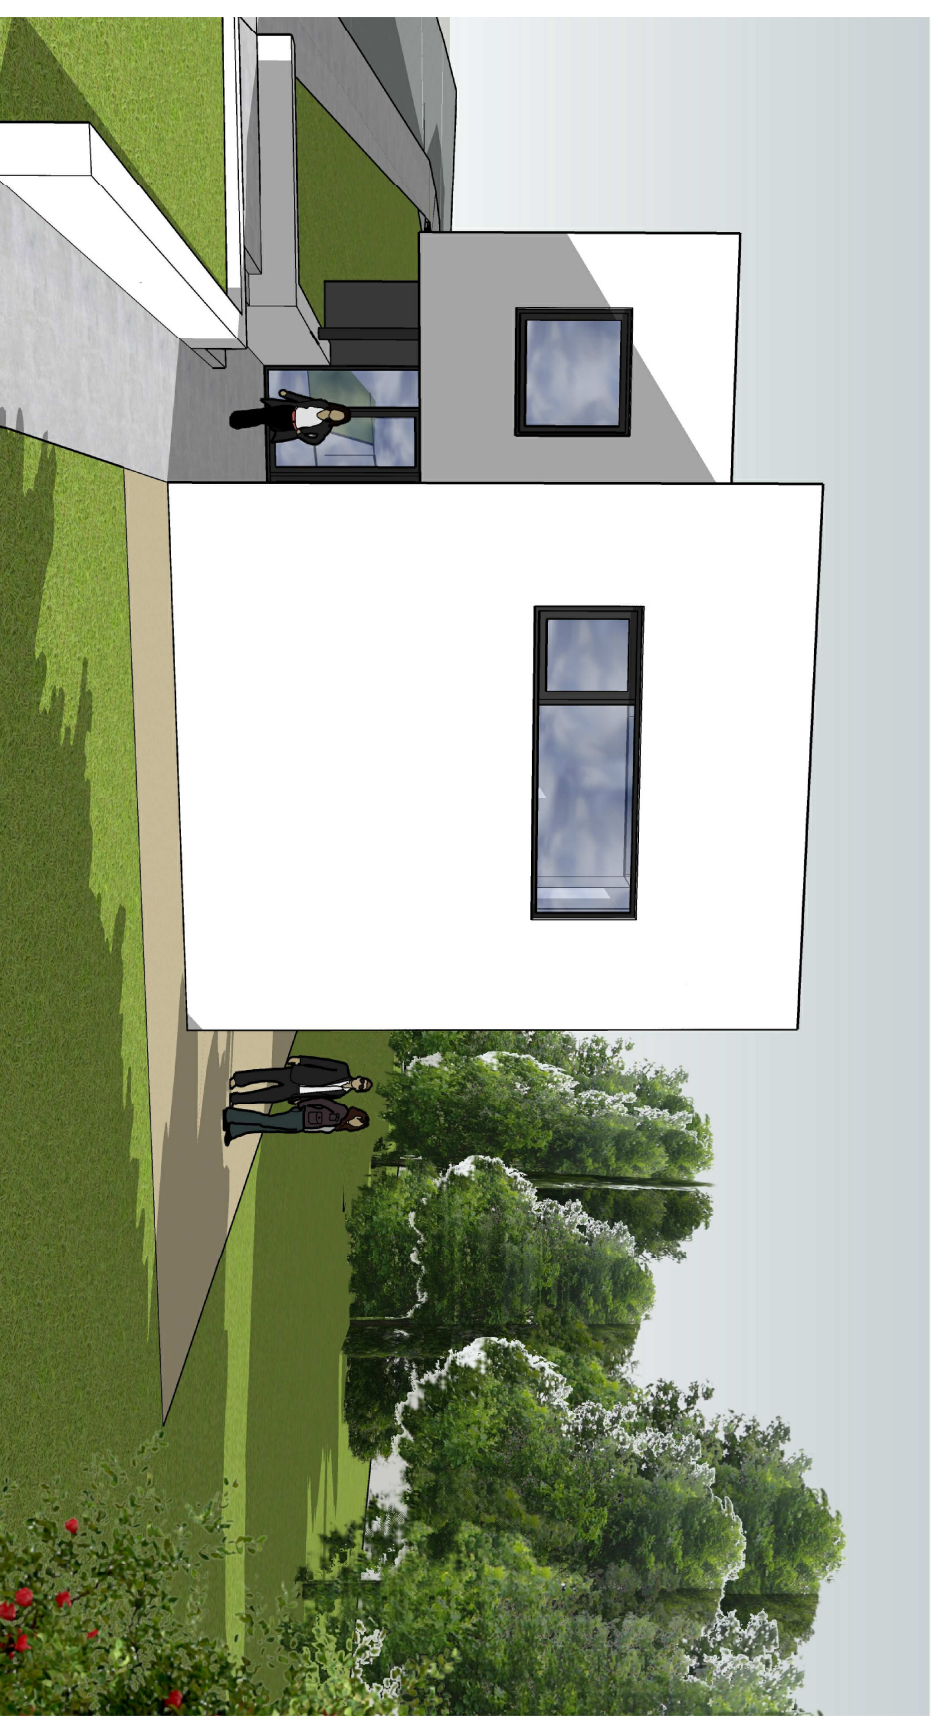

258.74
258.28
258.415
257.69
257.26
257.44

BYTOVÝ DŮM BEZ BARIÉR VĚLATICE

návrh bytového domu v obci Vělatice, Ing. arch. Karel Bidlo, Ing. arch. Jiřka Bidlová, Ph.D.

— vodovod
- - - ochranné pásmo 1,5m

červen 2023
A3 m 1 : 200

POHLED ZÁPADNÍ

BYTOVÝ DŮM BEZ BARIÉR — VELATICE — ARCHITEKTONICKÁ STUDIE
návrh bytového domu v obci Velatice, Ing. arch. Karel Bidlo, Ing. arch. Jiřka Bidlová, Ph.D.

0 1 5

červen 2023
A3 m 1 : 100

POHLED SEVERNÍ

BYTOVÝ DŮM BEZ BARIÉR — VELATICE — ARCHITEKTONICKÁ STUDIE
návrh bytového domu v obci Velatice, Ing. arch. Karel Bidlo, Ing. arch. Jitka Bidlová, Ph.D.

bidlo
ARCHITEKTI

0 1 5

červen 2023
A3 m 1 : 100

POHLED VÝCHODNÍ

BYTOVÝ DŮM BEZ BARIÉR — VELATICE — ARCHITEKTONICKÁ STUDIE
návrh bytového domu v obci Velatice, Ing. arch. Karel Bidlo, Ing. arch. Jiřka Bidlová, Ph.D.

bidlo
ARCHITEKTI

červen 2023

A3

VIZUALIZACE

BYTOVÝ DŮM BEZ BARIÉR — VELATICE — ARCHITEKTONICKÁ STUDIE
návrh bytového domu v obci Velatice, Ing. arch. Karel Bidlo, Ing. arch. Jiřka Bidlová, Ph.D.